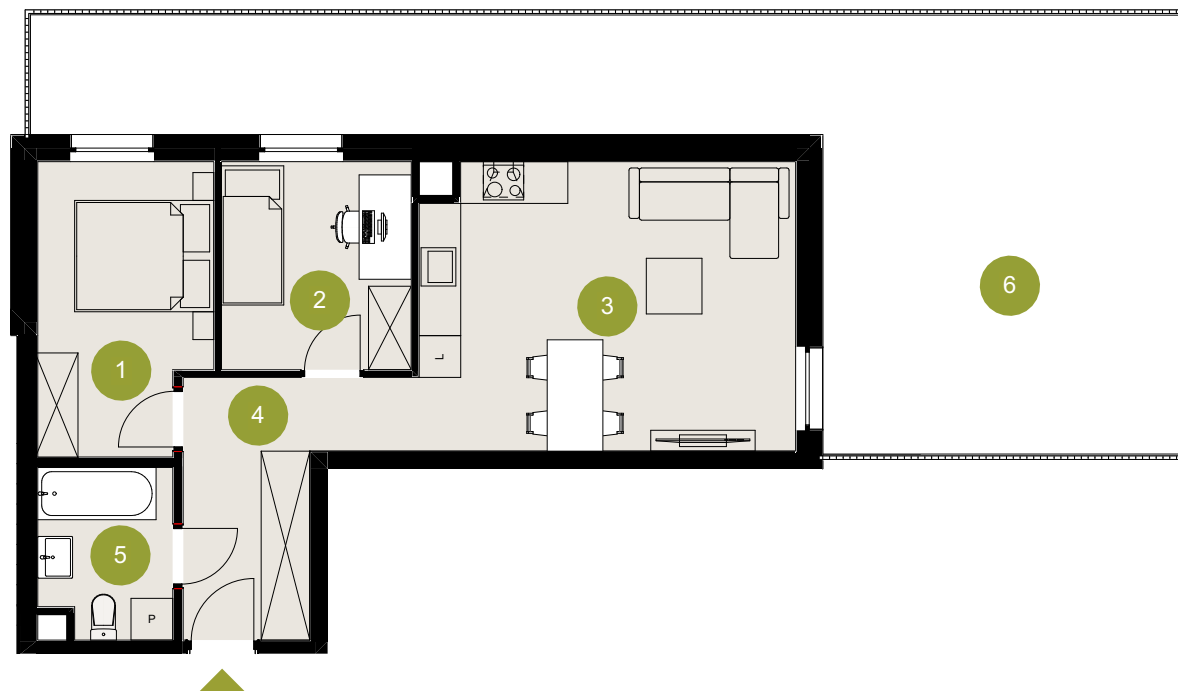

1

MIESZKANIE

C

KLATKA

0

POZIOM

53,8 m<sup>2</sup>

POWIERZCHNIA  
UŻYTKOWA

## Zestawienie powierzchni (m<sup>2</sup>):

01. POKÓJ 1	10,2
02. POKÓJ 2	8,3
03. SALON Z ANEKSEM	22,2
04. P.POKÓJ	8,5
05. ŁAZIENKA	4,6
06. TARAS	52,4