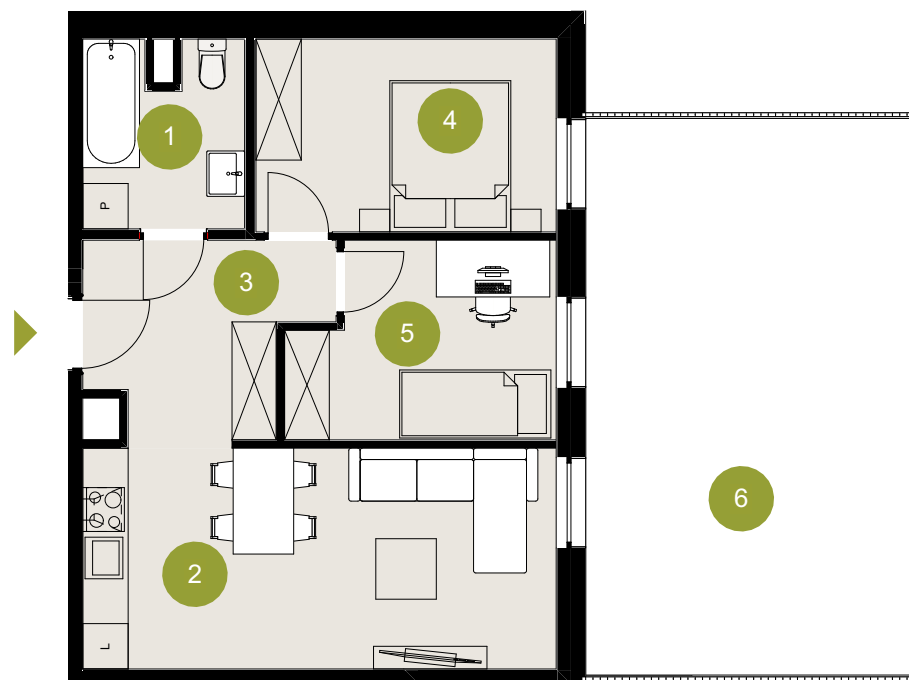

Legenda

- WEJŚCIE
- ŚCIANY DZIEŁOWE - MOŻLIWOŚĆ WŁASNEJ ARANŻACJI
- ŚCIANY NOŚNE