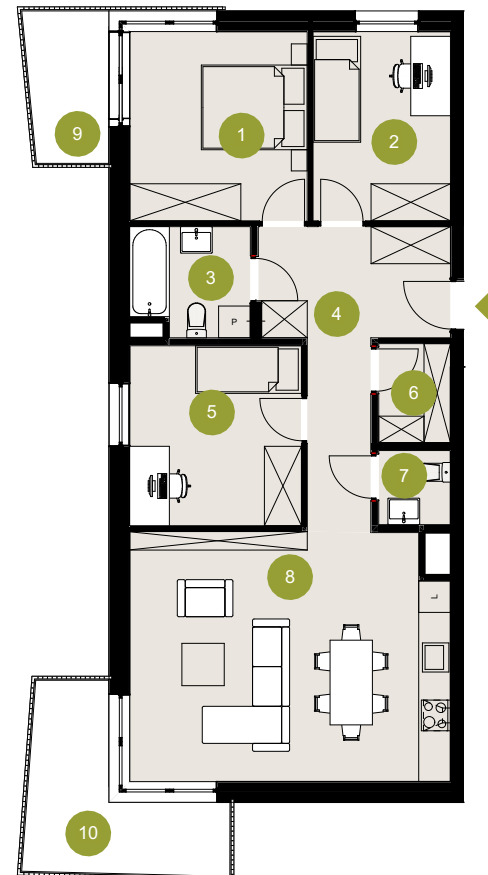

8

MIESZKANIE

C

KLATKA

1

POZIOM

83,1m²

POWIERZCHNIA
UŻYTKOWA

Zestawienie powierzchni (m²):

01. POKÓJ 1	12,5
02. POKÓJ 2	9,5
03. ŁAZIENKA	4,5
04. P.POKÓJ	12,5
05. POKÓJ 3	11,2
06. GARDEROBA	2,5
07. WC	1,9
08. SALON Z ANEKSEM	28,5
09. BALKON	4,3
10. BALKON	8,6

T: +48 669 790 030
E: BIURO@NKPOLSKA.EU

NKPOLSKA.EU

NK
POLSKA
DEVELOPMENT

Legenda

-  WEJŚCIE
-  ŚCIANY DZIEŁOWE - MOŻLIWOŚĆ WŁASNEJ ARANŻACJI
-  ŚCIANY NOŚNE