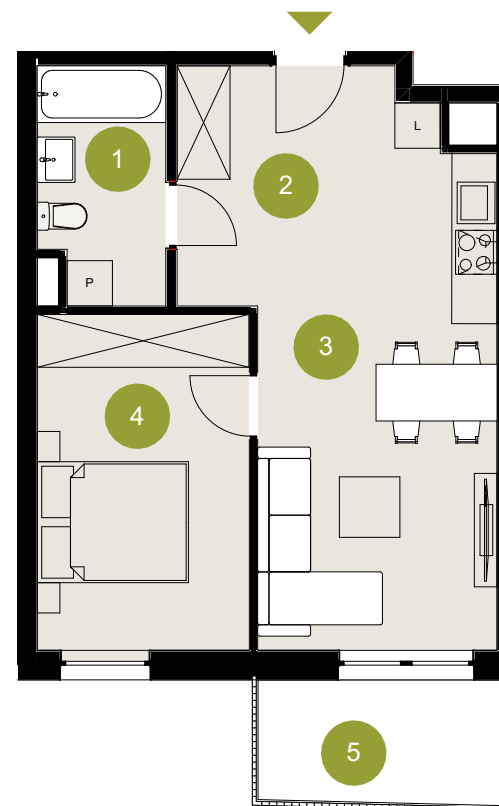

7

MIESZKANIE

C

KLATKA

1

POZIOM

44,9 m²

POWIERZCHNIA
UŻYTKOWA

Zestawienie powierzchni (m²):

01. ŁAZIENKA	5,1
02. P.POKÓJ	7,0
03. SALON Z ANEKSEM	20,2
04. POKÓJ 2	12,6
05. BALKON	5,2

Legenda

-  WEJŚCIE
-  ŚCIANY DZIEŁOWE - MOŻLIWOŚĆ WŁASNEJ ARANŻACJI
-  ŚCIANY NOŚNE