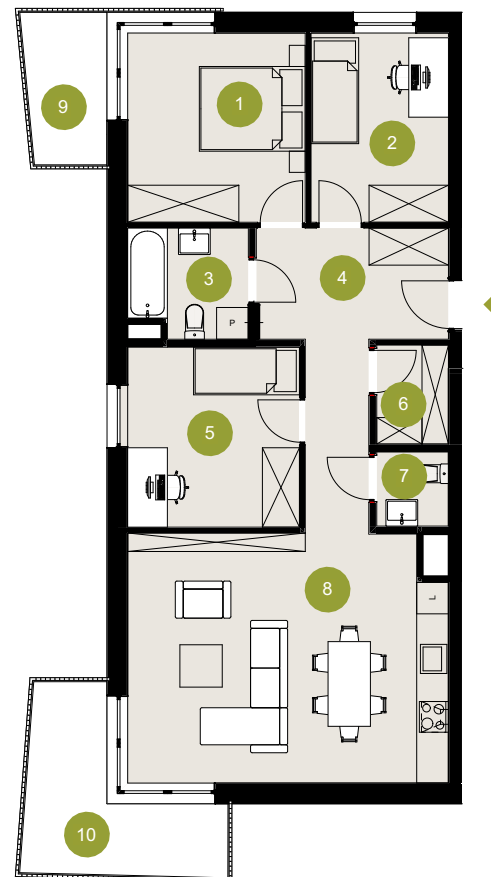

16

MIESZKANIE

C

KLATKA

3

POZIOM

83,2 m²

POWIERZCHNIA
UŻYTKOWA

Zestawienie powierzchni (m²):

01. POKÓJ 1	12,5
02. POKÓJ 2	9,5
03. ŁAZIENKA	4,5
04. P.POKÓJ	12,5
05. POKÓJ 3	11,2
06. GARDEROBA	2,5
07. WC	1,9
08. SALON Z ANEKSEM	28,6
09. BALKON	4,3
10. BALKON	8,6

T: +48 669 790 030
E: BIURO@NKPOLSKA.EU

NKPOLSKA.EU

NK
POLSKA
DEVELOPMENT

Legenda

-  WEJŚCIE
-  ŚCIANY DZIEŁOWE - MOŻLIWOŚĆ WŁASNEJ ARANŻACJI
-  ŚCIANY NOŚNE