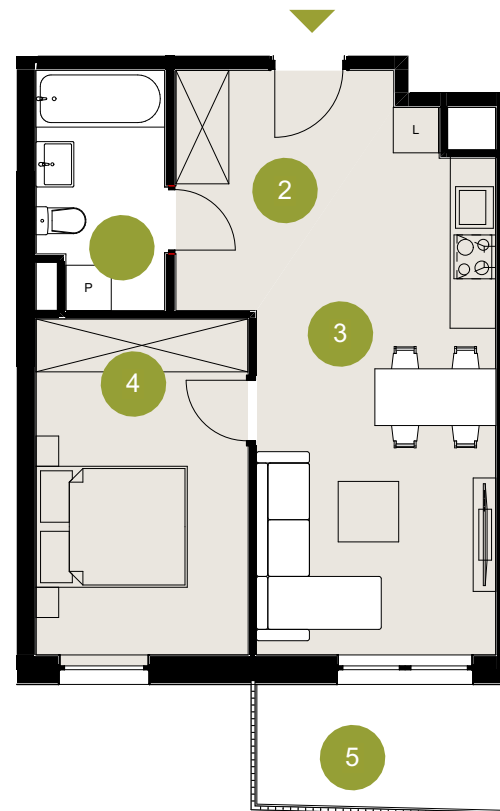

15

MIESZKANIE

C

KLATKA

3

POZIOM

44,9 m²

POWIERZCHNIA
UŻYTKOWA

Zestawienie powierzchni (m²):

01. ŁAZIENKA	5,1
02. P.POKÓJ	7,0
03. SALON Z ANEKSEM	20,2
04. POKÓJ 1	12,6
05. BALKON	5,2

Legenda

-  WEJŚCIE
-  ŚCIANY DZIEŁOWE - MOŻLIWOŚĆ WŁASNEJ ARANŻACJI
-  ŚCIANY NOŚNE