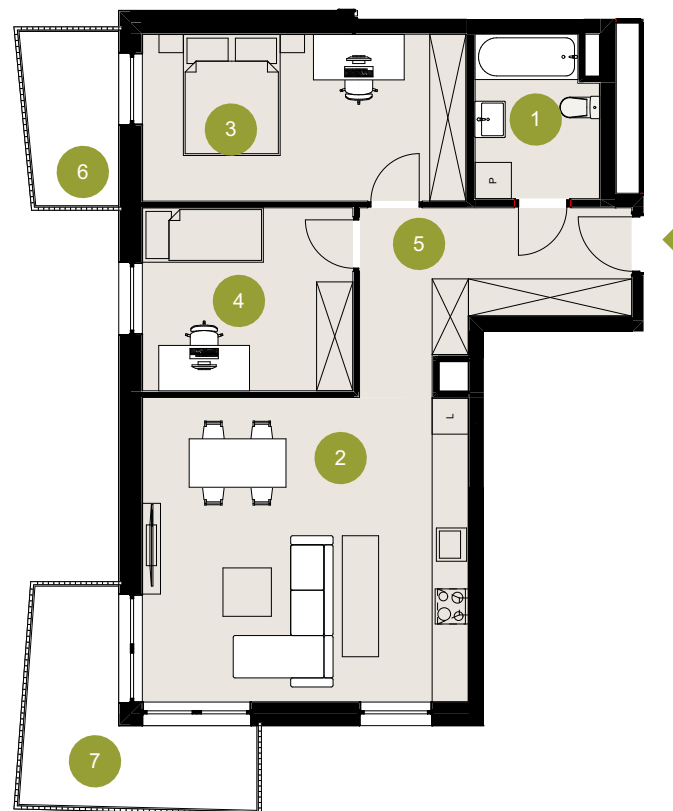

9

MIESZKANIE

B

KLATKA

1

POZIOM

69,5 m²

POWIERZCHNIA
UŻYTKOWA

Zestawienie powierzchni (m²):

01. ŁAZIENKA	5,3
02. SALON Z ANEKSEM	27,8
03. POKÓJ 1	14,9
04. POKÓJ 2	10,7
05. P.POKÓJ	10,8
06. BALKON	4,3
07. BALKON	8,6

Legenda

WEJŚCIE

ŚCIANY DZIEŁOWE - MOŻLIWOŚĆ WŁASNEJ ARANŻACJI