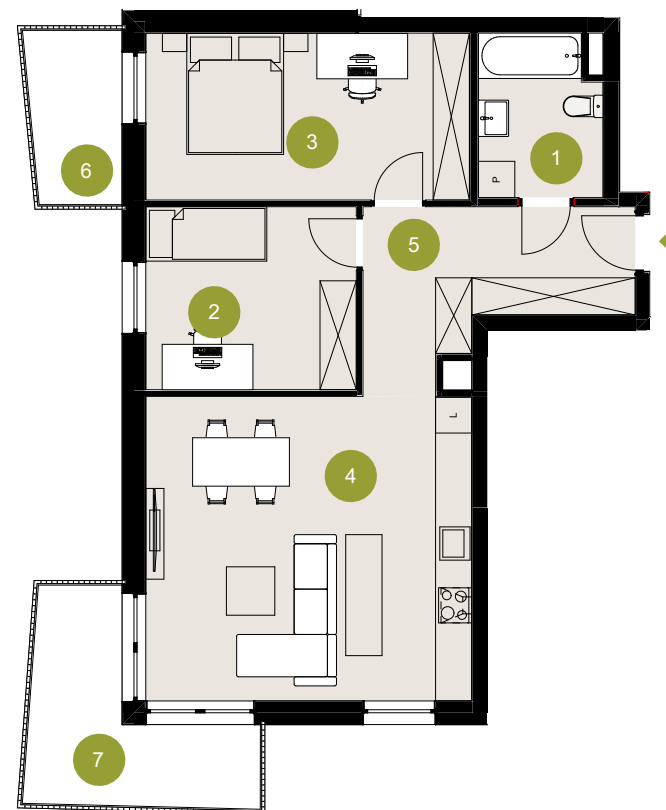

17

MIESZKANIE

B

KLATKA

3

POZIOM

69,5 m²

POWIERZCHNIA
UŻYTKOWA

Zestawienie powierzchni (m²):

01. ŁAZIENKA	5,3
02. POKÓJ 2	10,7
03. POKÓJ 1	14,9
04. SALON Z ANEKSEM	27,8
05. P.POKÓJ	10,8
06. BALKON	4,3
07. BALKON	8,6

T: +48 669 790 030
E: BIURO@NKPOLSKA.EU

NKPOLSKA.EU

NK
POLSKA
DEVELOPMENT

Pn

Legenda

-  WEJŚCIE
-  ŚCIANY DZIEŁOWE - MOŻLIWOŚĆ WŁASNEJ ARANŻACJI
-  ŚCIANY NOŚNE