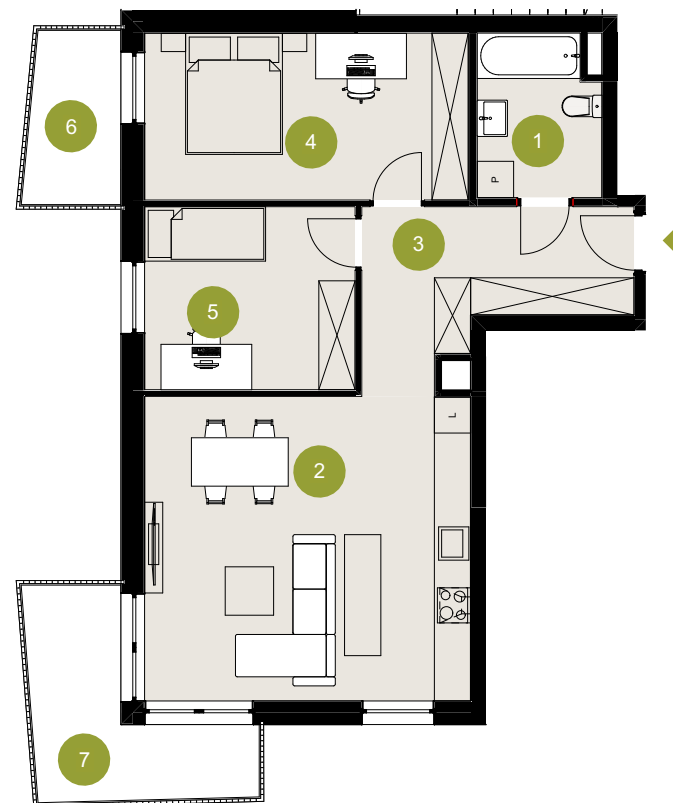

13

MIESZKANIE

B

KLATKA

2

POZIOM

69,5 m²

POWIERZCHNIA
UŻYTKOWA

Zestawienie powierzchni (m²):

01. ŁAZIENKA	5,3
02. SALON Z ANEKSEM	27,8
03. P.POKÓJ	10,8
04. POKÓJ 1	14,9
05. POKÓJ 2	10,7
06. BALKON	4,3
07. BALKON	8,2

T: +48 669 790 030
E: BIURO@NKPOLSKA.EU

NKPOLSKA.EU

NK
POLSKA
DEVELOPMENT

Pn

Legenda

-  WEJŚCIE
-  ŚCIANY DZIEŁOWE - MOŻLIWOŚĆ WŁASNEJ ARANŻACJI
-  ŚCIANY NOŚNE