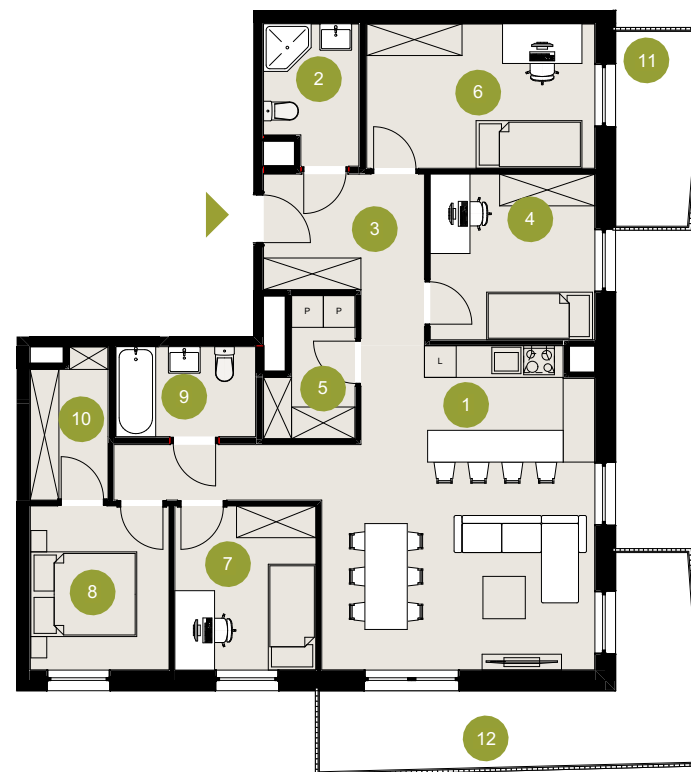

Legenda

- WEJŚCIE
- ŚCIANY DZIEŁOWE - MOŻLIWOŚĆ WŁASNEJ ARANŻACJI
- ŚCIANY NOŚNE