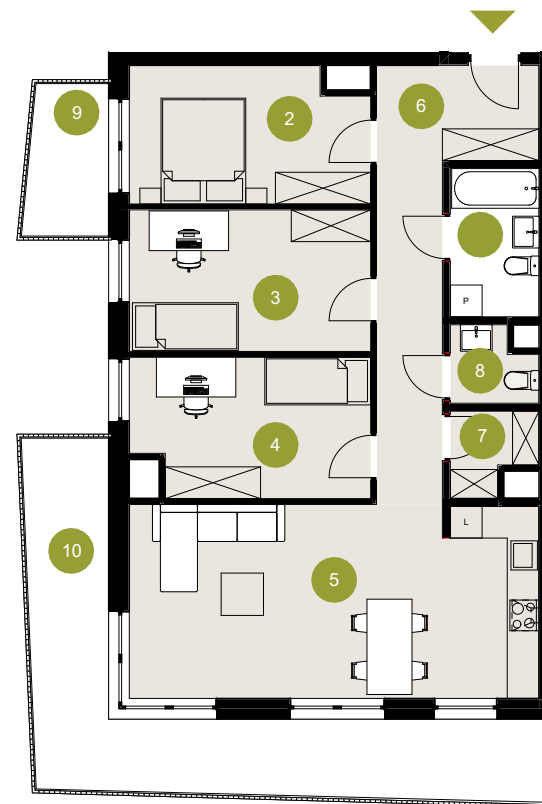

27

MIESZKANIE

A

KLATKA

2

POZIOM

88,6 m<sup>2</sup>

POWIERZCHNIA  
UŻYTKOWA

## Zestawienie powierzchni (m<sup>2</sup>):

01. ŁAZIENKA	4,7
02. POKÓJ 1	11,7
03. POKÓJ 2	12,4
04. POKÓJ 3	11,8
05. SALON Z ANEKSEM	29,1
06. P.POKÓJ	14,5
07. PRALNIA	2,3
08. WC	2,1
09. BALKON	4,3
10. BALKON	22,4

## Legenda

-  WEJŚCIE
-  ŚCIANY DZIEŁOWE - MOŻLIWOŚĆ WŁASNEJ ARANŻACJI
-  ŚCIANY NOŚNE