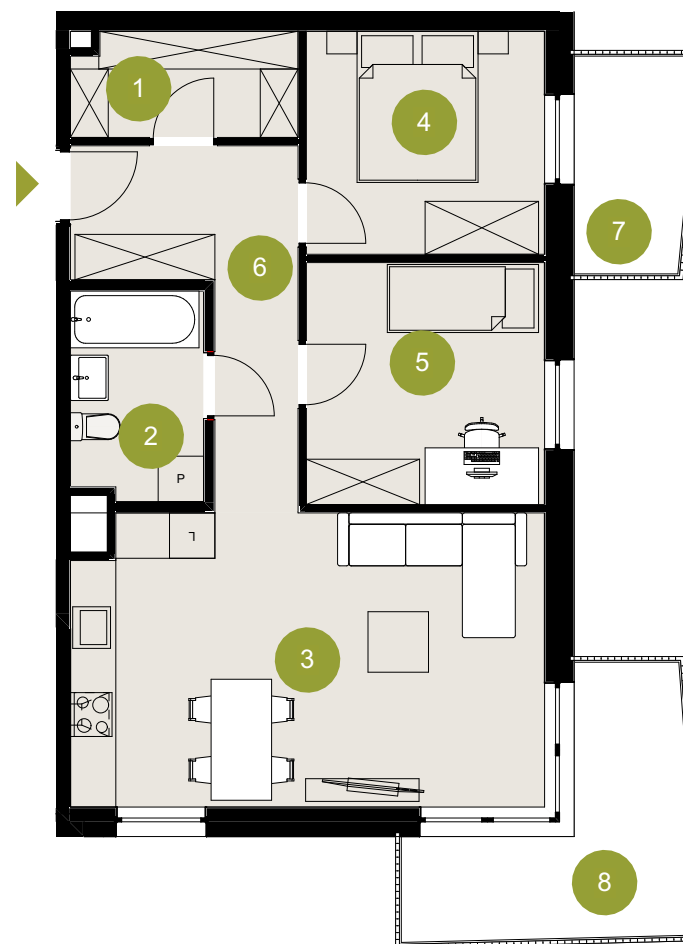

19

MIESZKANIE

A

KLATKA

1

POZIOM

62,8 m²

POWIERZCHNIA
UŻYTKOWA

Zestawienie powierzchni (m²):

01. GARDEROBA	4,1
02. ŁAZIENKA	4,8
03. SALON Z ANEKSEM	24,7
04. POKÓJ 1	9,5
05. POKÓJ 2	10,3
06. P.POKÓJ	9,4
07. BALKON	4,3
08. BALKON	8,6

T: +48 669 790 030
E: BIURO@NKPOLSKA.EU

NKPOLSKA.EU

NK
POLSKA
DEVELOPMENT

Pn

Legenda

-  WEJŚCIE
-  ŚCIANY DZIEŁOWE - MOŻLIWOŚĆ WŁASNEJ ARANŻACJI
-  ŚCIANY NOŚNE